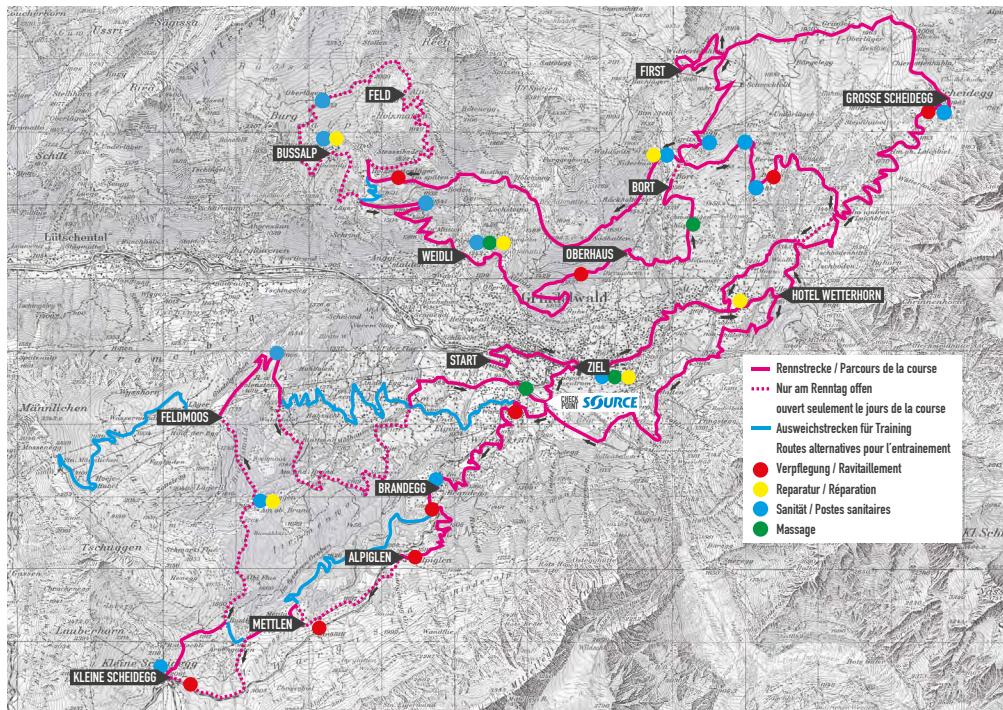

# PROFILE 88 KM

www.eigerbike.ch • sekretariat@eigerbike.ch

## Streckenprofil / Track Profile / Profile de la course

## Höhenprofil / Elevation Profile / Profil d'altitude

Hauptsponsoren: