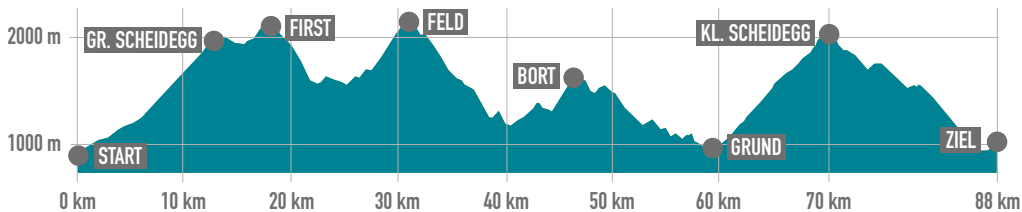

Höhenprofil / Elevation Profile / Profil d'altitude