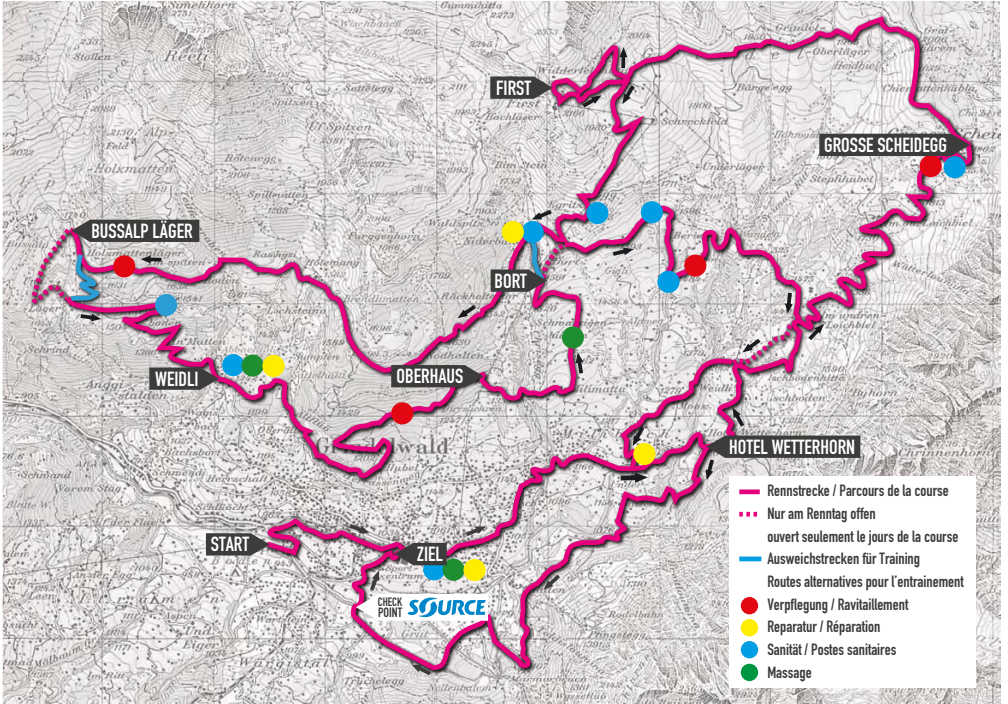

PROFILE 55 KM

www.eigerbike.ch • sekretariat@eigerbike.ch

Streckenprofil / Track Profile / Profile de la course

Höhenprofil / Elevation Profile / Profil d'altitude

Hauptsponsoren: