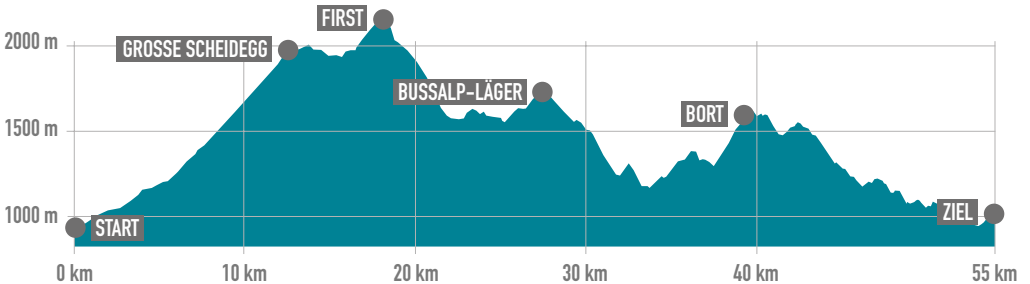

PROFILE 55 KM

www.eigerbike.ch • sekretariat@eigerbike.ch

Streckenprofil / Track Profile / Profile de la course

Höhenprofil / Elevation Profile / Profil d'altitude

Hauptsponsoren: