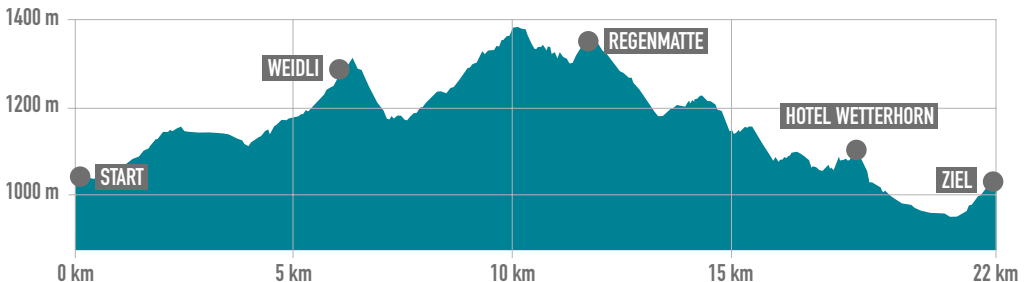

Höhenprofil / Elevation Profile / Profil d'altitude