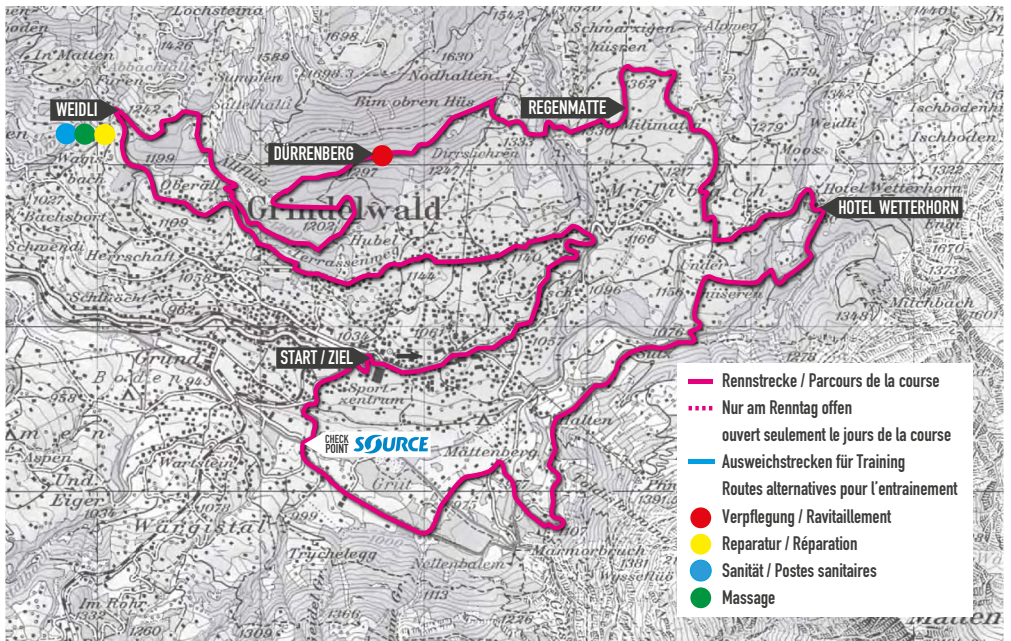

# PROFILE 22 KM

www.eigerbike.ch • sekretariat@eigerbike.ch

## Streckenprofil / Track Profile / Profile de la course